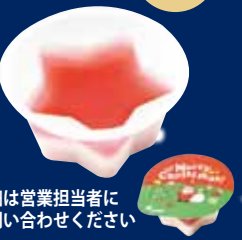

福岡県産のあまおういちごを使用し、さわやかな味わいになりました。スポンジのショコラ味もより濃厚に仕上げ、大豆ホイップ・いちご餡とも相性抜群です。

40g  
自然解凍

締切日  
11月17日(金)

詳細は営業担当者にお問い合わせください

ジーピーフーズ  
サンタからのプレゼント～ショコラケーキ～

※アレルギー/無し

アレルギーを含む原料 27品目を使用していません。生地にココアを使用し、人気のショコラ味に仕上げました。ほどよいしっとり感のケーキです。

30g  
自然解凍

締切日  
11月17日(金)

詳細は営業担当者にお問い合わせください

フレック  
クリスマスのデザート(苺&練乳風ゼリー)

※無し

コクのある練乳風味のゼリーといちごゼリーを2層に重ね、もみの木ゼリーをトッピングしました。卵・乳原料不使用。

約30g  
自然解凍

締切日  
11月17日(金)

詳細は営業担当者にお問い合わせください

ヤヨイサンフーズ  
クリスマス三色デザート(鉄)

※アレルギー/大豆

2層のプリン(イチゴプリン、豆乳風プリン)の上に国産イチゴのソースをかけた3層タイプのデザートです。

40g  
自然解凍

締切日  
11月17日(金)

詳細は営業担当者にお問い合わせください

日東ベスト ※アレルギー/大豆・鶏肉・豚肉  
もみの木型ハンバーグ(乳・卵不使用)